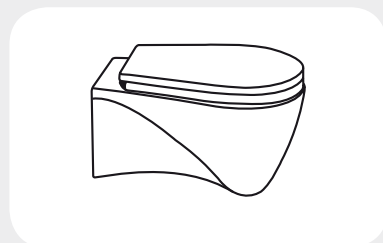

**PEARL****PEAVAS****Vaso sospeso + fissaggi fisher**

Wall hung wc + fisher fixings  
Cuvette suspendu + fisher fixations

colore  
colour  
couleur

kg

euro

**bianco**  
white  
blanc

18

**340,00****PEAVASN****Vaso sospeso + fissaggi fisher**