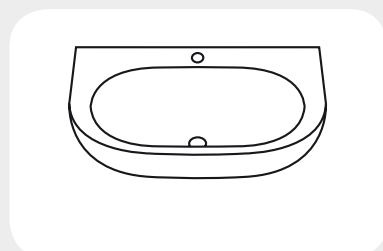

Seat cover  
Abattant de WC

**bianco**  
white  
blanc

3

**110,00****PEACWN****Coprivaso poliestere**

Seat cover  
Abattant de WC

**nero**  
black  
noir

3

**140,00****PEALA****Lavabo**

Wall hung washbasin  
Lavabo suspendu

**bianco**  
white  
blanc

18

**300,00****PEALAN****Lavabo**

Wall hung washbasin  
Lavabo suspendu

**nero**  
black  
noir

18

**380,00****FISWBS****Fissaggio per vaso sospeso**