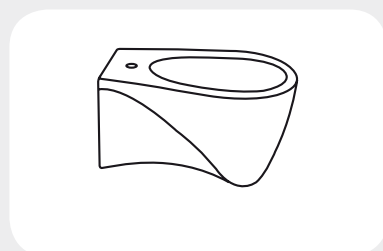

PEABIS

Bidet sospeso + fissaggi fisher

Wall hung bidet + fisher fixings
Bidet suspendu + fisher fixations

bianco
white
blanc

18

340,00

PEABISN

Bidet sospeso + fissaggi fisher

Wall hung bidet + fisher fixings
Bidet suspendu + fisher fixations

nero
black
noir

18

440,00