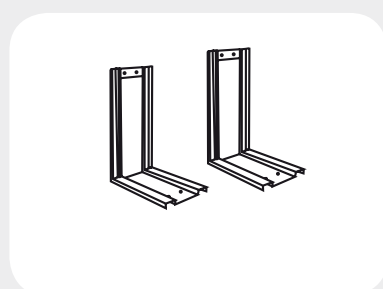

Wall hung washbasin  
Lavabo suspendu

**bianco**  
white  
blanc

18

**300,00****PEALAN****Lavabo**

Wall hung washbasin  
Lavabo suspendu

**nero**  
black  
noir

18

**380,00****FISWBS****Fissaggio per vaso sospeso**