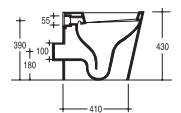

WINVAP

Vaso scarico parete
Wall trap WC