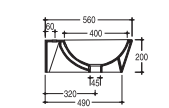

WINLAA

Lavabo da appoggio
Washbasin (to be installed on cabinet)