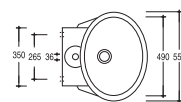

WINLA

Lavabo da muro
Wall hung washbasin