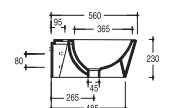

WINLA

Lavabo da muro
Wall hung washbasin