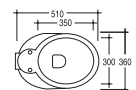

WINVAP

Vaso scarico parete
Wall trap WC