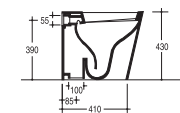

WINVA

Vaso scarico terra
Floor trap WC