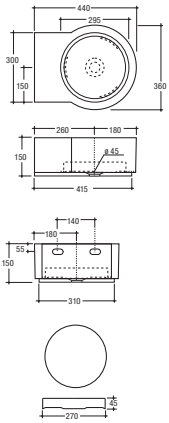

DESIGNER: FABRIZIO BATONI

Lavabo
Washbasin

TURRN