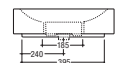

SPHERE

DESIGNER: FABRIZIO BATONI

Lavabo
Washbasin

ART DECORATES CERAMICS