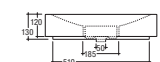

SPHERE

DESIGNER: FABRIZIO BATONI

Lavabo
Washbasin

ART DECORATES CERAMICS