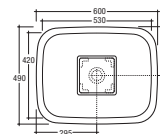

SPHERE

DESIGNER: FABRIZIO BATONI

Lavabo
Washbasin

ART DECORATES CERAMICS