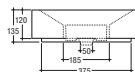

SIDE

DESIGNER: FABRIZIO BATONI

Lavabo
Washbasin

ART DECORATES CERAMICS