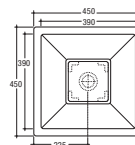

SIDE

DESIGNER: FABRIZIO BATONI

Lavabo
Washbasin

ART DECORATES CERAMICS