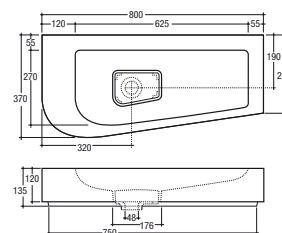

LAVABO

Bacino dx e sx
left or right installation