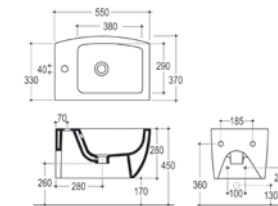

OLYMPIC

DESIGNER: STUDIO VALERI

LAVABO

Bacino dx e sx
left or right installation

OLYBI

Bidet monoforo
Single-hole bidet

OLYBIS

OLYVAP

OLYVAS

Vaso sospeso
Wall hung WC