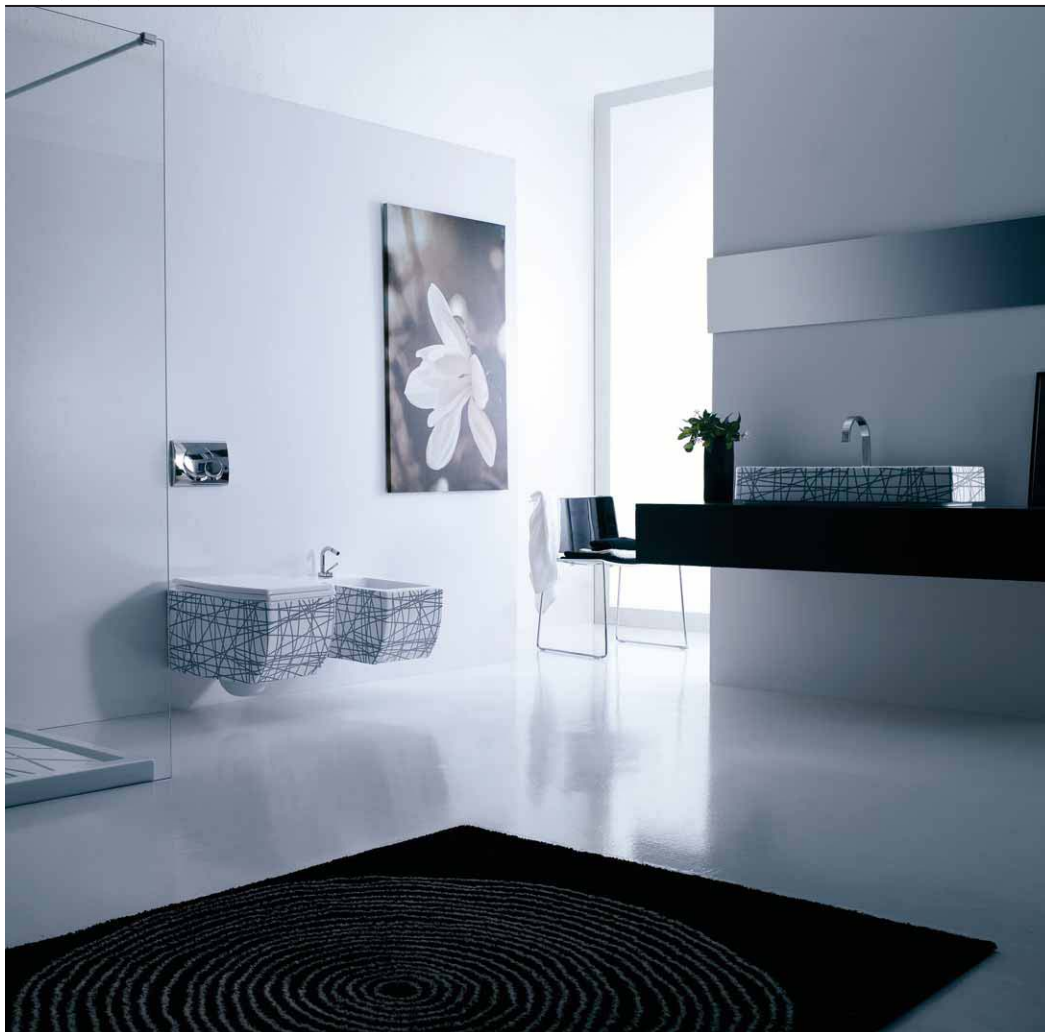

OLYMPIC

DESIGNER: STUDIO VALERI

LAVABO

Bacino dx e sx
left or right installation

OLYBI

Bidet monoforo
Single-hole bidet

OLYBIS

OLYVAP

OLYVAS

Vaso sospeso
Wall hung WC