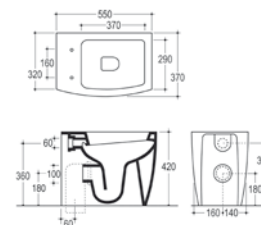

OLYMPIC

DESIGNER: STUDIO VALERI

LAVABO

Bacino dx e sx
left or right installation

OLYBI

Bidet monoforo
Single-hole bidet

OLYBIS

OLYVAP

OLYVAS

Vaso sospeso
Wall hung WC