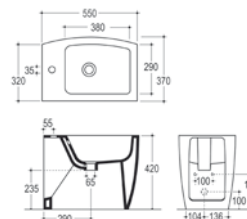

OLYBI

Bidet monoforo
Single-hole bidet