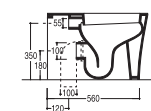

ICEVAP

Vaso scarico parete

Wall trap W/C