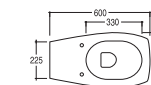

ICEVAP

Vaso scarico parete

Wall trap W/C