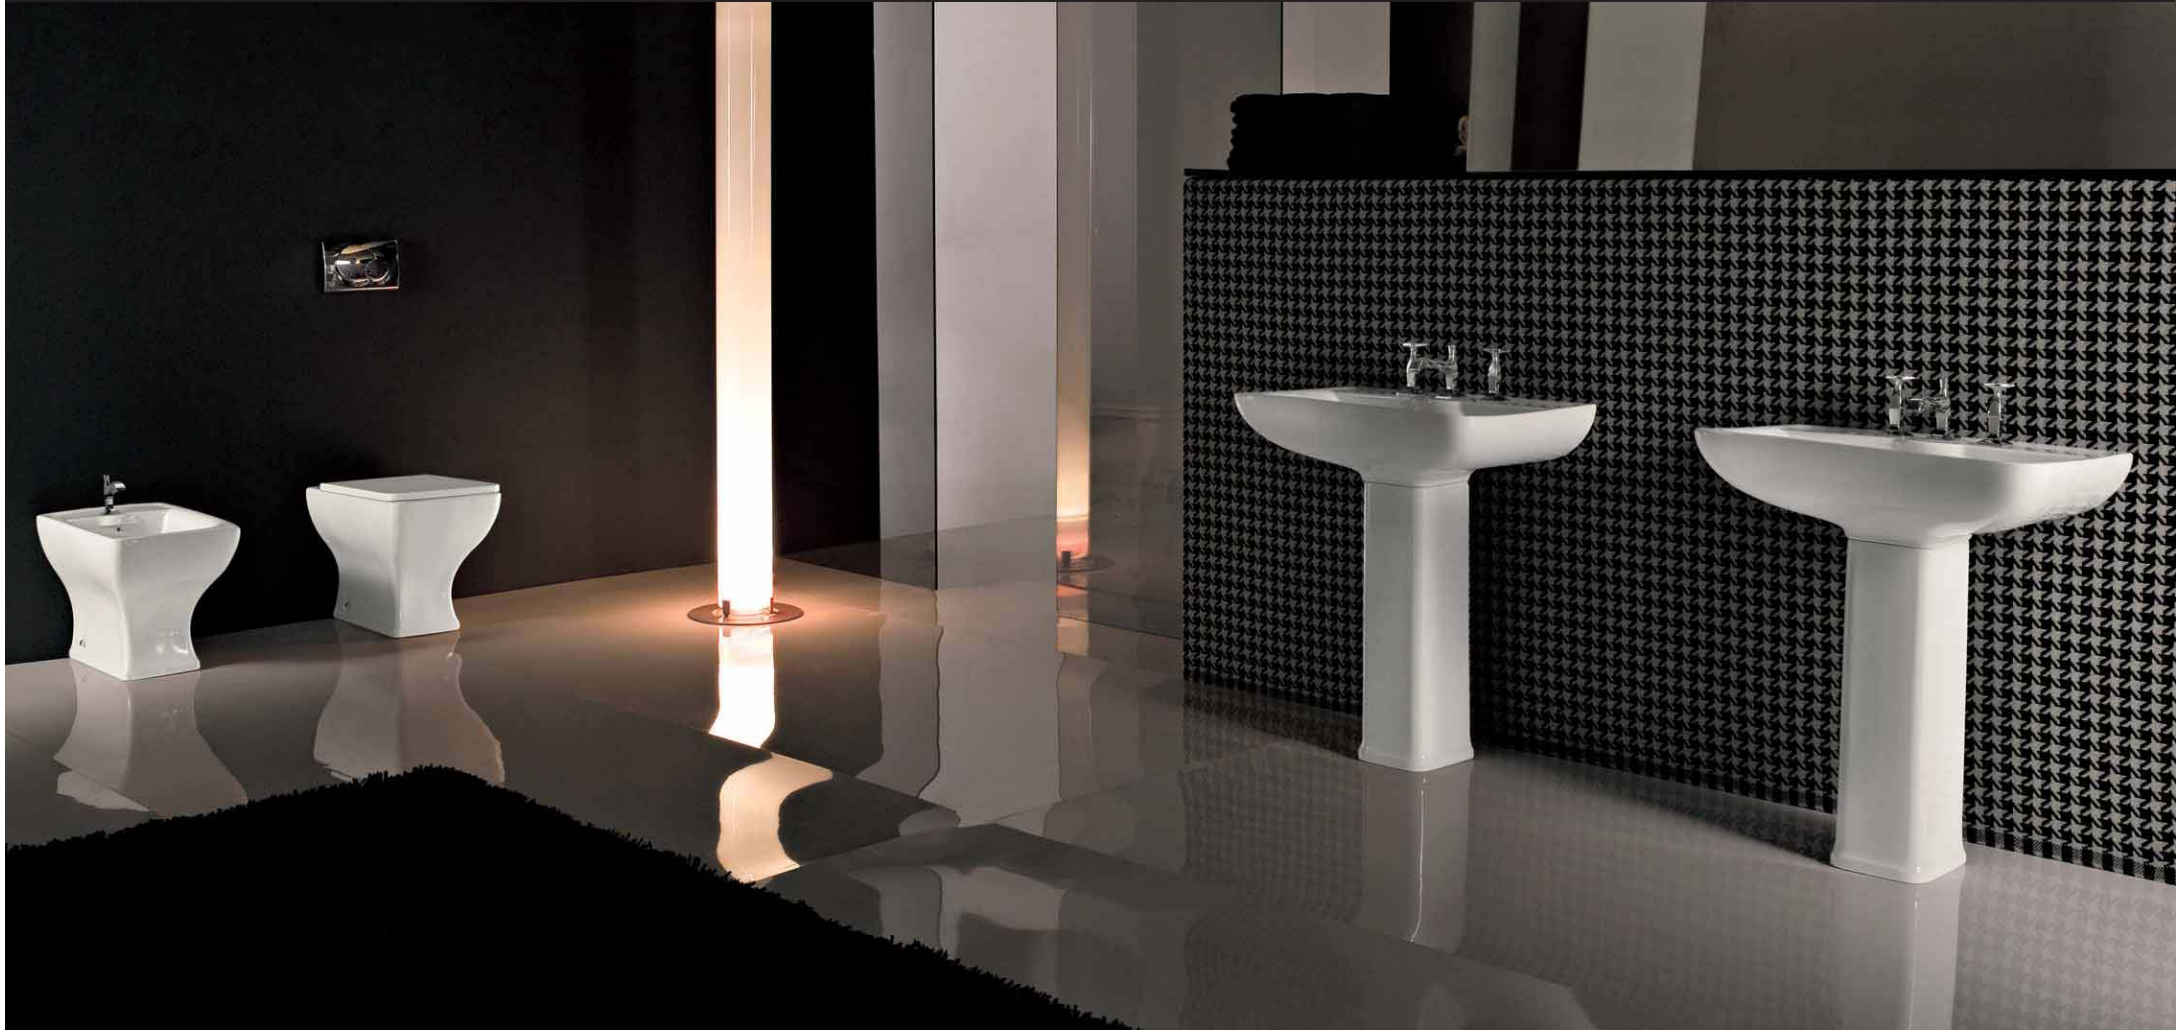

DORIAN

DESIGNERS: MANUELA BUSETTI _ ANDREA GARUTI

DORIAN

DESIGNERS: MANUELA Busetti _ ANDREA GARUTI

DORLA
Lavabo 70
Washbasin 70

DORCO
Colonna per lavabo 70
Pedestal for washbasin 70

DORBI
Bidet monoforo
Single-hole bidet

DORVAP
Vaso con scarico a parete predisposto per scarico pavimento mediante una apposita curva tecnica
Water closet with wall drain, suitable for floor drain through a special technical elbow

DORVAMP
Vaso monoblocco con scarico a parete predisposto per scarico pavimento mediante una apposita curva tecnica
Close coupled WC with wall drain, suitable for floor drain through a special technical elbow

DORCAM
Cassetta monoblocco
Close coupled cistern with lid