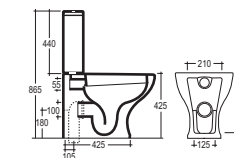

DORVAP
Vaso con scarico a parete predisposto per scarico pavimento mediante una apposita curva tecnica
Water closet with wall drain, suitable for floor drain through a special technical elbow

DORVAMP
Vaso monoblocco con scarico a parete predisposto per scarico pavimento mediante una apposita curva tecnica
Close coupled WC with wall drain, suitable for floor drain through a special technical elbow