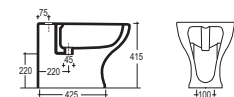

DORVAP
Vaso con scarico a parete predisposto per scarico pavimento mediante una apposita curva tecnica
Water closet with wall drain, suitable for floor drain through a special technical elbow

DORVAMP
Vaso monoblocco con scarico a parete predisposto per scarico pavimento mediante una apposita curva tecnica
Close coupled WC with wall drain, suitable for floor drain through a special technical elbow