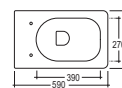

DORVAP
Vaso con scarico a parete predisposto per scarico pavimento mediante una apposita curva tecnica
Water closet with wall drain, suitable for floor drain through a special technical elbow

DORVAMP
Vaso monoblocco con scarico a parete predisposto per scarico pavimento mediante una apposita curva tecnica
Close coupled WC with wall drain, suitable for floor drain through a special technical elbow