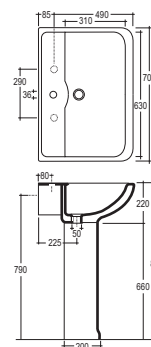

DORIAN

DESIGNERS: MANUELA BUSETTI _ ANDREA GARUTI

DORIAN

DESIGNERS: MANUELA Busetti _ ANDREA GARUTI

DORLA
Lavabo 70
Washbasin 70

DORCO
Colonna per lavabo 70
Pedestal for washbasin 70

DORBI
Bidet monoforo
Single-hole bidet

DORVAP
Vaso con scarico a parete predisposto per scarico pavimento mediante una apposita curva tecnica
Water closet with wall drain, suitable for floor drain through a special technical elbow

DORVAMP
Vaso monoblocco con scarico a parete predisposto per scarico pavimento mediante una apposita curva tecnica
Close coupled WC with wall drain, suitable for floor drain through a special technical elbow