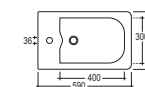

DORVAP
Vaso con scarico a parete predisposto per scarico pavimento mediante una apposita curva tecnica
Water closet with wall drain, suitable for floor drain through a special technical elbow

DORVAMP
Vaso monoblocco con scarico a parete predisposto per scarico pavimento mediante una apposita curva tecnica
Close coupled WC with wall drain, suitable for floor drain through a special technical elbow