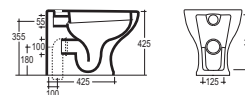

DORVAP
Vaso con scarico a parete predisposto per scarico pavimento mediante una apposita curva tecnica
Water closet with wall drain, suitable for floor drain through a special technical elbow

DORVAMP
Vaso monoblocco con scarico a parete predisposto per scarico pavimento mediante una apposita curva tecnica
Close coupled WC with wall drain, suitable for floor drain through a special technical elbow