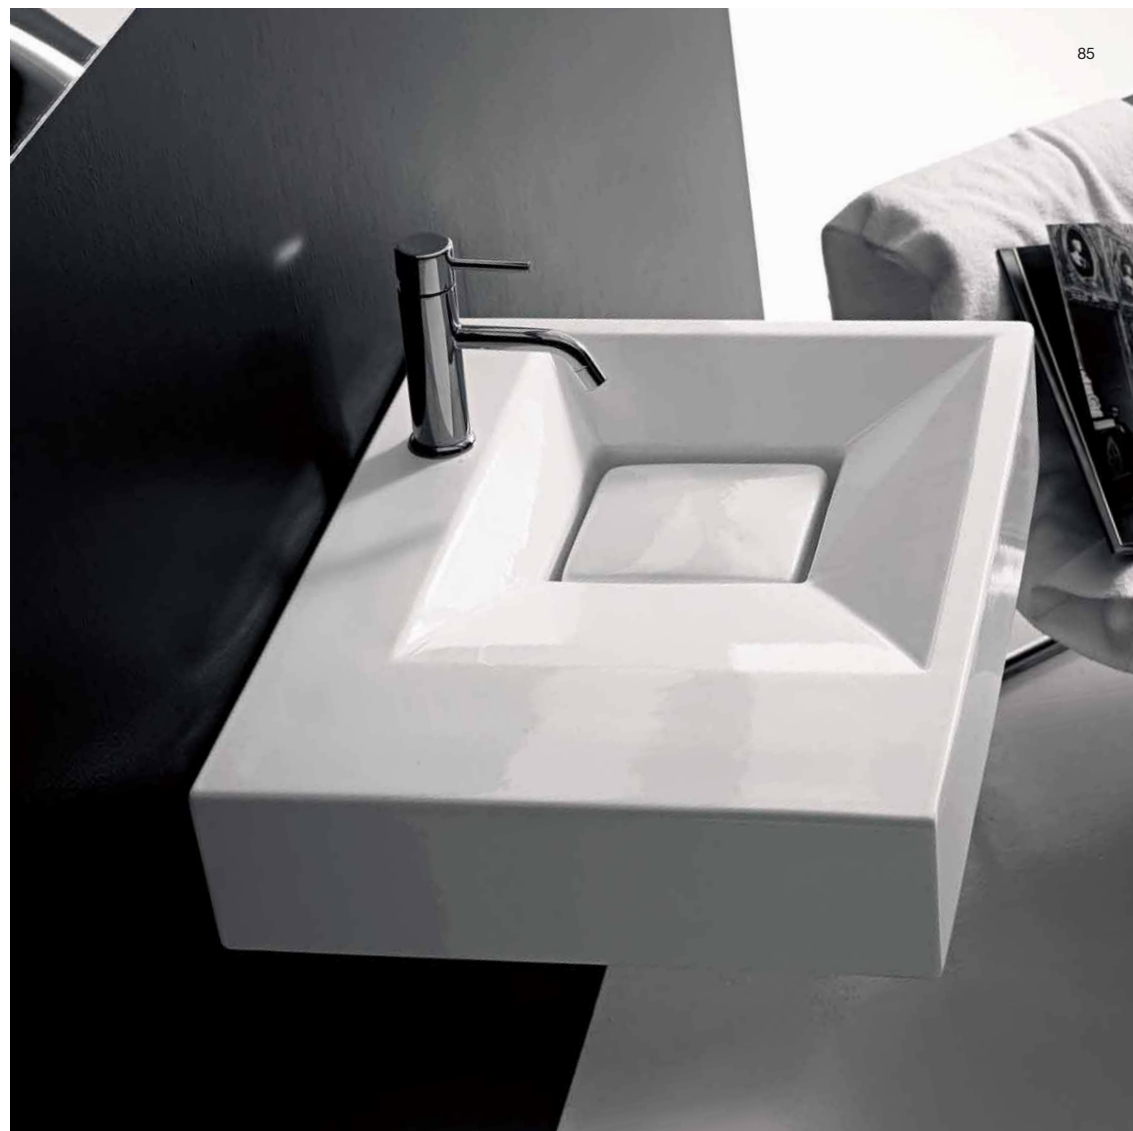

# DADO

DESIGNER: FABRIZIO BATONI

Lavabo  
Washbasin