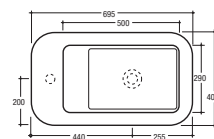

CUBIC

DESIGNER: STUDIO TECNICO VITRUVIT

CUBIC

DESIGNER: STUDIO TECNICO VITRUVIT

BROLAA

Broadway lavabo cm 70 monoforo da appoggio dx-sx
 Broadway single-hole sit on washbasin cm 70 left-right

CUBBI

Bidet monoforo
 Single-hole bidet