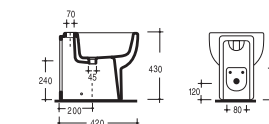

CUBIC

DESIGNER: STUDIO TECNICO VITRUVIT

CUBIC

DESIGNER: STUDIO TECNICO VITRUVIT

BROLAA

Broadway lavabo cm 70 monoforo da appoggio dx-sx
 Broadway single-hole sit on washbasin cm 70 left-right

CUBBI

Bidet monoforo
 Single-hole bidet