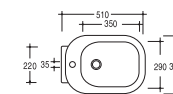

CUBIC

DESIGNER: STUDIO TECNICO VITRUVIT

CUBIC

DESIGNER: STUDIO TECNICO VITRUVIT

BROLAA

Broadway lavabo cm 70 monoforo da appoggio dx-sx
 Broadway single-hole sit on washbasin cm 70 left-right

CUBBI

Bidet monoforo
 Single-hole bidet