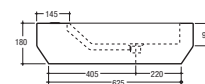

CUBIC

DESIGNER: STUDIO TECNICO VITRUVIT

CUBIC

DESIGNER: STUDIO TECNICO VITRUVIT

BROLAA

Broadway lavabo cm 70 monoforo da appoggio dx-sx
 Broadway single-hole sit on washbasin cm 70 left-right

CUBBI

Bidet monoforo
 Single-hole bidet